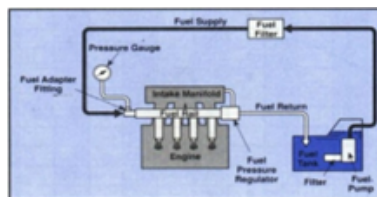

MEDIDOR DE PRESIÓN DE COMBUSTIBLE MPFI/TBI 005-9021

DESCRIPCIÓN

Permite diagnosticar y sistemas de inyección de combustible limpio. En todos los accesorios necesarios, mangueras, adaptadores, herramientas de desconexión, y medidores. Las más nuevas herramientas de desconexión de la línea de combustible incluidos en t set. Usa tu presión del sistema de verificación, o combustible limpiador del inyector para ofrecer un servicio completo de inyección de combustible.

Imagen de referencia sujeta a cambio de diseño

Typical Asian import fuel system connection.

Typical European import CISE fuel system connection.

Typical European import CIS fuel system connection.

Typical domestic fuel system connection.

Typical GM low pressure TBI fuel system connection.

Nombre Cliente: _____

Nit: _____

Firma: _____

Carrera 2 Norte No. 17-97 Ejenexos Bodega SM4 / Teléfonos: 3541173 Ext. 112
Dosquebradas – Risaralda – Colombia – Email: soporte@tecnotalleres.com