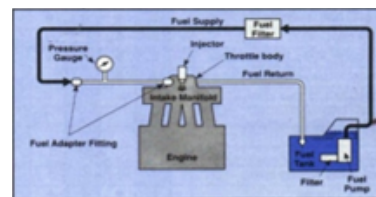

MEDIDOR DE PRESIÓN DE COMBUSTIBLE MPFI/TBI 005-9021

DESCRIPCIÓN

Permite diagnosticar y sistemas de inyección de combustible limpio. En todos los accesorios necesarios, mangueras, adaptadores, herramientas de desconexión, y medidores. Las más nuevas herramientas de desconexión de la línea de combustible incluidos en t set. Usa tu presión del sistema de verificación, o combustible limpiador del inyector para ofrecer un servicio completo de inyección de combustible.

Imagen de referencia sujeta a cambio de diseño

Typical Asian import fuel system connection.

Typical European import CISE fuel system connection.

Typical European import CIS fuel system connection.

Typical domestic fuel system connection.