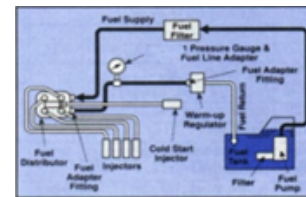

Typical European import CIS fuel system connection.