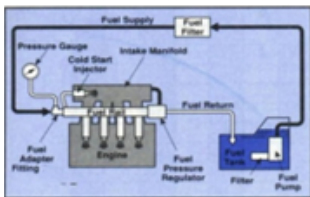

Typical Asian import fuel system connection.