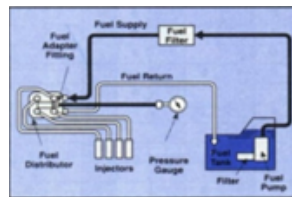

Typical European import CISE fuel system connection.